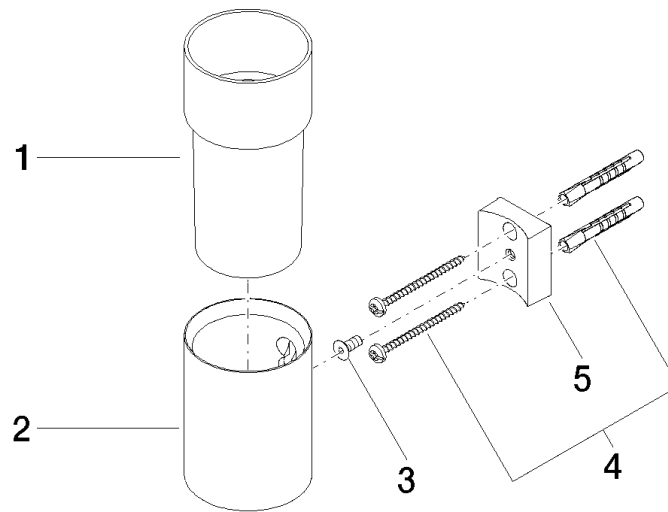

83 401 979

- Glas aus Kristallglas, matt
- Breite 60 mm
- Höhe 120 mm
- Ausladung 110 mm

Passt zu: MADISON, MEM, TARA, CL.1,  
LISSÉ, VAIA, META, CYO

	Light Gold	83 401 979-26
	Chrom	83 401 979-00
	Platin gebürstet	83 401 979-06
	Platin	83 401 979-08
	Messing (23kt Gold)	83 401 979-09
	Dark Chrome	83 401 979-19
	Light Gold gebürstet	83 401 979-27
	Messing gebürstet (23kt Gold)	83 401 979-28
	Schwarz matt	83 401 979-33
	Bronze gebürstet	83 401 979-42
	Champagne gebürstet (22kt Gold)	83 401 979-46
	Champagne (22kt Gold)	83 401 979-47
	Chrom gebürstet	83 401 979-93
	Dark Platinum gebürstet	83 401 979-99

83 401 979

mm [inches]

83 401 979

Ersatzteile für die  
anderen  
Oberflächenvarianten  
finden Sie hier:  
Chrom

**Ersatzteilstückliste**

Nr.	Artikelnummer	Benennung	Verbaumenge	Lieferzeit
1	08 90 00 008 82	Trinkglas -	1	2
2	08 17 97 569-26	Halter	1	60
3	09 30 30 117 90	Schraube	1	2
4	05 30 31 025 00 90	Befestigungssatz	1	2
5	08 10 10 530-26	Halter	1	60